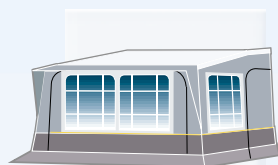

AVANCES ALPES

Avancé de techo recto con doble inclinación y estructura reforzada. Muy sólido y de estética espectacular este modelo es universal y adaptable a cualquier caravana ya que los anclajes son ajustables en altura. La fijación de los laterales a la caravana consiste en gomaespuma adaptable a cualquier superficie y reforzada por patas laterales. Es requisito imprescindible que su caravana disponga de espacio suficiente de guía recta. Se recomienda reforzar la estructura del avancé para zonas de nieve y condiciones adversas mediante tubos de refuerzo en el techo y patas de refuerzo.

CARACTERÍSTICAS COMUNES

TECHO:	Poliéster PVA.
ZONA INFERIOR:	Poliéster PVC.
MOSQUITERAS:	En la ventana lateral derecha.
ESTRUCTURA:	Acero galvanizado 25 mm. Ø.
ANCLAJES:	Ajustables con hebilla.

OPCIONAL

■ GRUPO SEGÚN PERÍMETRO.

240 X 300

CARACTERÍSTICAS

DIMENSIONES:	300 cm. Largo, 240 cm. Prof.+20 cm. visera.
COLORES:	Gris claro y gris oscuro.
TEJIDOS:	Poliéster PVA. Transpirable en su totalidad.
FRONTAL / LATERAL:	Poliéster PVA gris.
VISERA:	Poliéster PVA gris.
PESO:	40 Kg.