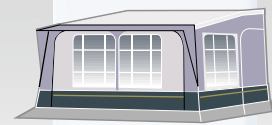

- Kit opcional de invierno: 3 patas de refuerzo y 4 tubos en el techo

El Frontal, con dos grandes ventanas de cristales fijos, es desmontable en dos piezas y también puede habilitarse como balconera (Opcional). Cada panel lateral dispone de una puerta y una ventana (abatible y con mosquitera en el lateral derecho).

gama
Sport

20 | 21

ALPES 360-400

CARACTERÍSTICAS

DIMENSIONES:	Largo 360 ó 400 cm. (según modelo), 240 cm. Prof.+20 cm. visera.
COLORES:	Azul y beige claro.
TEJIDOS:	Acrílico. Transpirable.
FRONTAL / LATERAL:	Acrílico azul y beige.
VISERA:	Acrílico azul.
PESO:	ALPES 360: 41 Kg. ALPES: 400: 42 Kg.

240 X 360
290 X 400