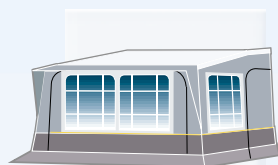

AVANCES ALPES

Avancé de techo recto con doble inclinación y estructura reforzada. Muy sólido y de estética espectacular este modelo es universal y adaptable a cualquier caravana ya que los anclajes son ajustables en altura. La fijación de los laterales a la caravana consiste en gomaespuma adaptable a cualquier superficie y reforzada por patas laterales. Es requisito imprescindible que su caravana disponga de espacio suficiente de guía recta. Se recomienda reforzar la estructura del avancé para zonas de nieve y condiciones adversas mediante tubos de refuerzo en el techo y patas de refuerzo.

CARACTERÍSTICAS COMUNES

TECHO:	Poliéster PVA.
ZONA INFERIOR:	Poliéster PVC.
MOSQUITERAS:	En la ventana lateral derecha.
ESTRUCTURA:	Acero galvanizado 25 mm. Ø.
ANCLAJES:	Ajustables con hebilla.

OPCIONAL

- CINCHA UNI
- BALCONERA FRONTAL
- PATAS DE REFUERZO INVIERNO

El **Frontal**, con dos grandes ventanas de cristales fijos, es desmontable y puede habilitarse como balconera (opcional). Cada Lateral dispone de una puerta y una ventana (abatible, y con mosquitera en lateral derecho).

■ Grupo según perímetro.

240 X 300