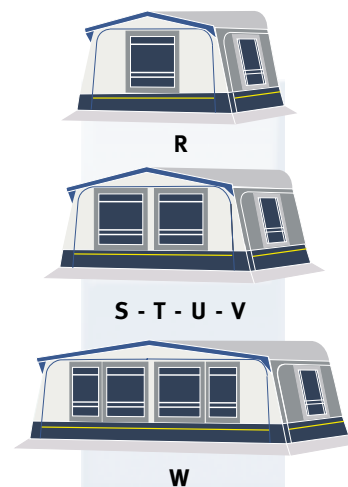

- PROFUNDIDAD 250 CM.
- TAPAS EN TODAS LAS VENTANAS.
- TECHO DE POLIÉSTER PVC.

CARACTERÍSTICAS

PROFUNDIDAD:	250 cm. + 30 cm. visera.
COLORES:	Azul, gris oscuro y gris claro.
TEJIDOS:	Poliéster PVA. y Poliéster PVC.
TECHO:	Poliéster PVC. gris.
FRONTAL/LATERAL:	Poliéster PVA.
VISERA:	Poliéster PVA.
ZONA INFERIOR:	Poliéster PVC. azul.
FALDONES:	Poliéster PVC.
MOSQUITERAS:	En las ventanas laterales.
TAPAS:	Poliéster PVA. En todas las ventanas.
ESTRUCTURA:	Acero galvanizado 25 mm. Ø.
TALLAS:	Desde 7,10 m. (R) hasta 10,35 m. (W)

TABLA DE PESOS (APROXIMADOS)

TALLA	R	S	T	U	V	W
PERÍMETRO (cm)	710-785	786-835	836-885	886-935	936-985	986-1035
FIBRA de vidrio (Kg.)	31	33	37	39	42	46
ACERO Prenox (Kg.)	36	38	44	46	49	54

Funcional. Las tapas opacas en las ventanas le ofrecen gran privacidad y resistencia. En la combinación de colores alterna el azul marino en zona inferior y visera con gris claro y oscuro. Combina el techo de Poliéster PVC con el Poliéster PVA del resto de paneles.

El Frontal se compone de dos paneles desmontables (excepto en la talla R), formados por dos/cuatro ventanas de cristales fijos y una puerta a cada lado.

Cada Panel Lateral, también desmontable dispone de una puerta y una ventana abatible con mosquitera.

Todas las ventanas van provistas de tapas exteriores con cremalleras.

gama
U
niversal

16 | 17

EBRO250

OPCIONAL

- CINCHAS UNI
- BALCONERA FRONTAL
- HABITACIÓN STANDARD
- DOBLE AVANCE
- ARMAZÓN DE FIBRA DE VIDRIO (excepto grupo R)